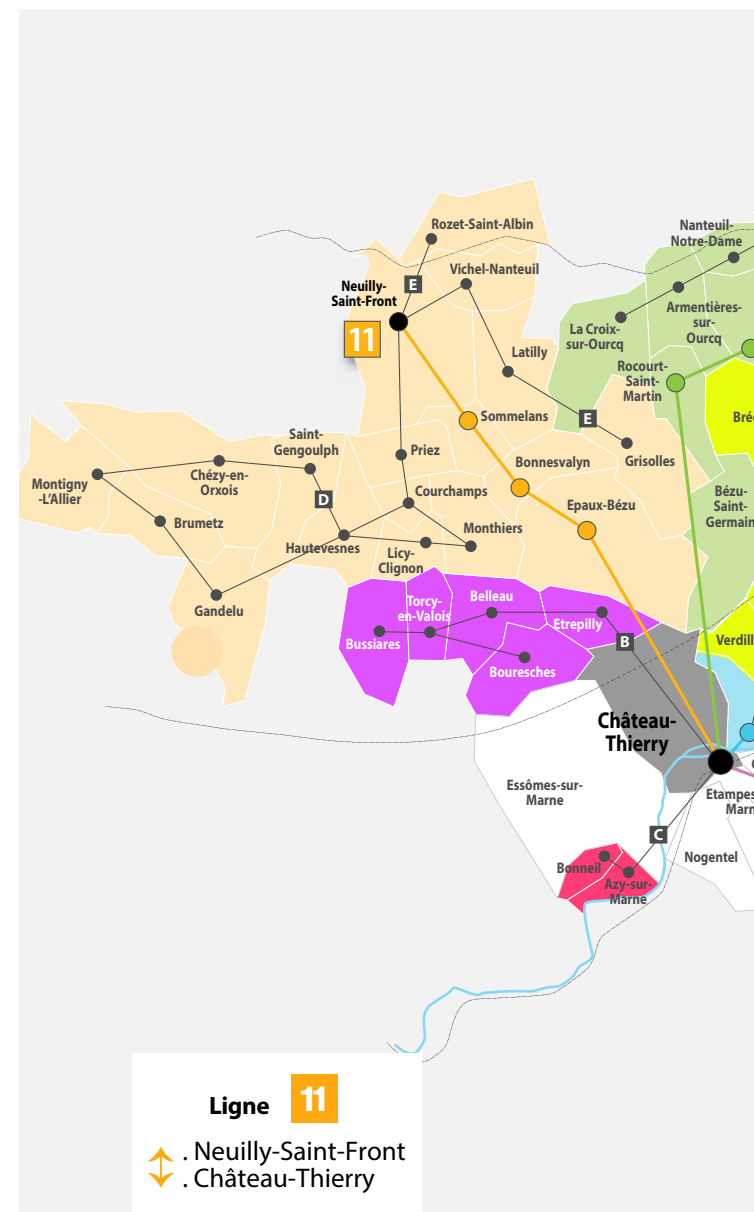

Comment ça marche ?

Le Transport A la Demande (TAD) est une ligne virtuelle qui a toutes les caractéristiques d'une ligne de bus classique :

- Un itinéraire préétabli
- Des arrêts prédéterminés
- Des horaires prédéfinis mais déclenchée uniquement sur réservation.

 . Neuilly-Saint-Front
. Château-Thierry

TAD Le transport à la demande

As de Pub - Ne pas jeter sur la voie publique

Communes	Arrêts	TàD	TàD	TàD	TàD
Neuilly-Saint-Front	Espace Louvroy	06:15	09:20	12:15	19:15
	Eglise	06:16	09:21	12:16	19:16
	Pierre Plocque	06:17	09:22	12:17	19:17
Sommelans	Les Courtilles	06:24	09:29	12:24	19:24
Bonnesvalyn	Haies Bricettes	06:29	09:34	12:29	19:29
Epoux-Bezu	Buire	06:34	09:39	12:34	19:34
	Mairie	06:36	09:41	12:36	19:36
Château-Thierry	Bois Blanchard	06:46	09:51	12:46	19:46
	Les Chesneaux	06:47	09:52	12:47	19:47
	La Fontaine	06:50	09:55	12:50	19:50
	Gare SNCF	06:55	10:00	12:55	19:55

Communes	Arrêts	TàD	TàD	TàD	
Château-Thierry	Gare SNCF	08:40	11:35	18:35	
	La Fontaine	08:45	11:40	18:40	
	Les Chesneaux	08:48	11:43	18:43	
	Bois Blanchard	08:49	11:44	18:44	
Epoux-Bézu	Mairie	08:59	11:54	18:54	
	Buire	09:01	11:56	18:56	
Bonnesvalyn	Haies Bricettes	09:06	12:01	19:01	
Sommelans	Les Courtilles	09:11	12:06	19:06	
Neuilly-Saint-Front	Pierre Plocque	09:18	12:13	19:13	
	Eglise	09:19	12:14	19:14	
	Espace Louvroy	09:20	12:15	19:15	